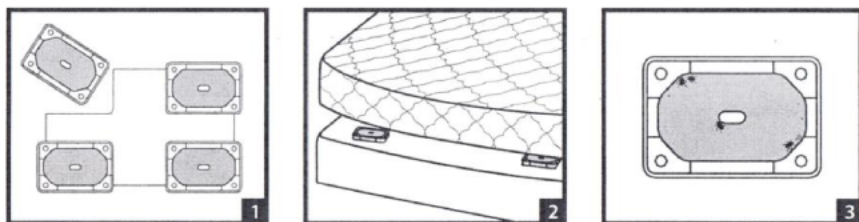

CATCHMASTER PUŁAPKA MONITORUJĄCA NA PLUSKWY

INSTRUKCJA UŻYTKOWANIA

1. Rozdzielić detektory na pojedyncze pułapki monitorujące.
NIE USUWAĆ GÓRNEJ PRZEZROCZYSTEJ OSŁONY
2. Umieścić pułapkę przezroczystą stroną do góry zgodnie z zaleceniami (patrz grafika).
3. Sprawdzać pułapkę **regularnie**.